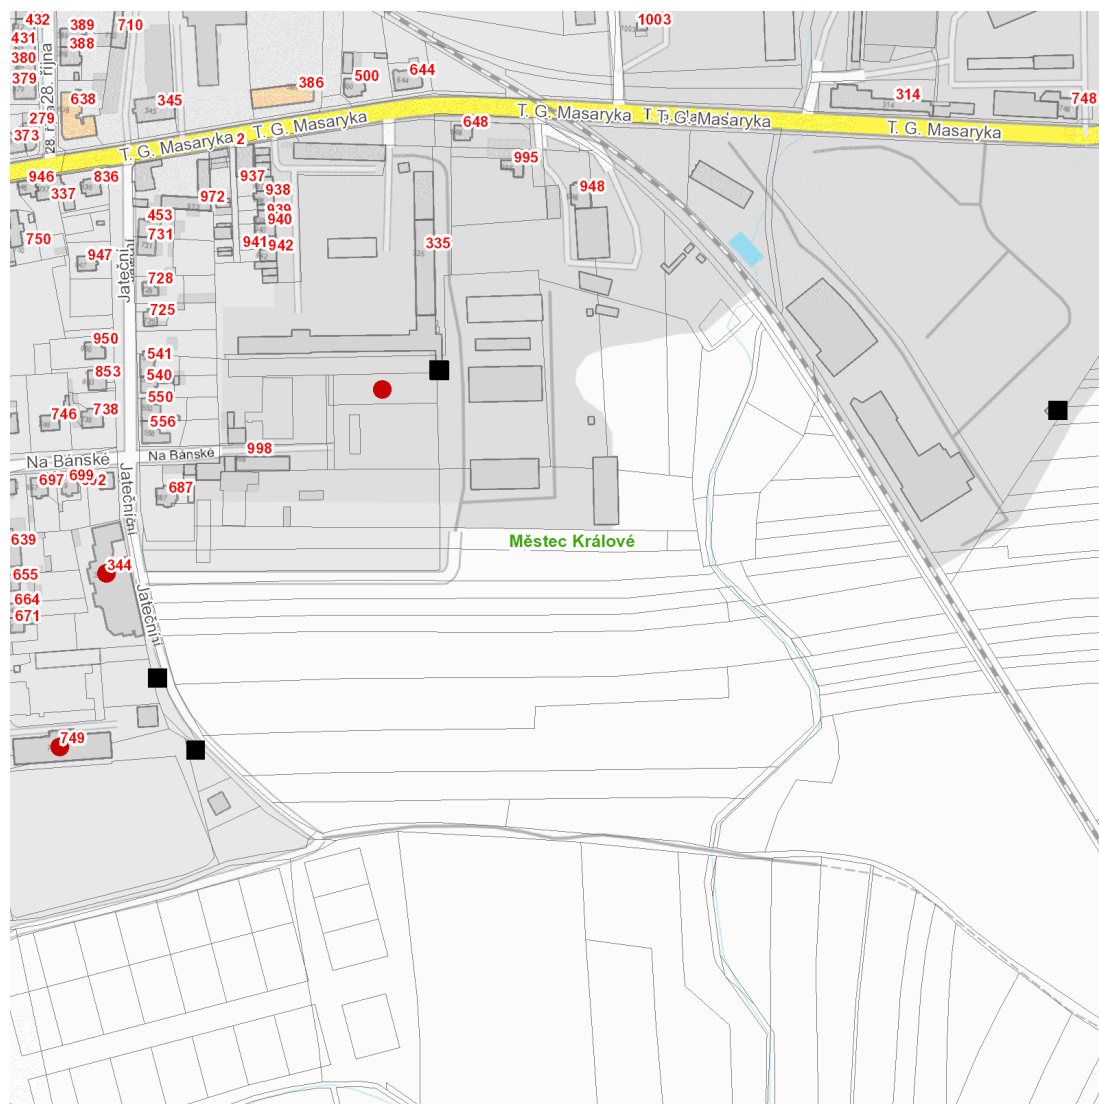

dne **21. 8. 2023** od **7:30** do **16:30** hodin

Plánovaná odstávka zahrnuje tyto lokality:**Městec Králové (okres Nymburk)**

Boženy Němcové: č. p. 749

Jateční: č. p. 344

kat. území **Městec Králové** (kód **693286**): parcelní č. 105/6

dne 21. 8. 2023 od 7:30 do 16:30 hodin

Orientační mapový podklad odstávkou dotčených lokalit

VYSVĚTLIVKY

- – adresy dotčené odstávkou elektřiny
- – místa připojení k elektrické síti dotčená odstávkou

INFORMACE ZASLÁNA