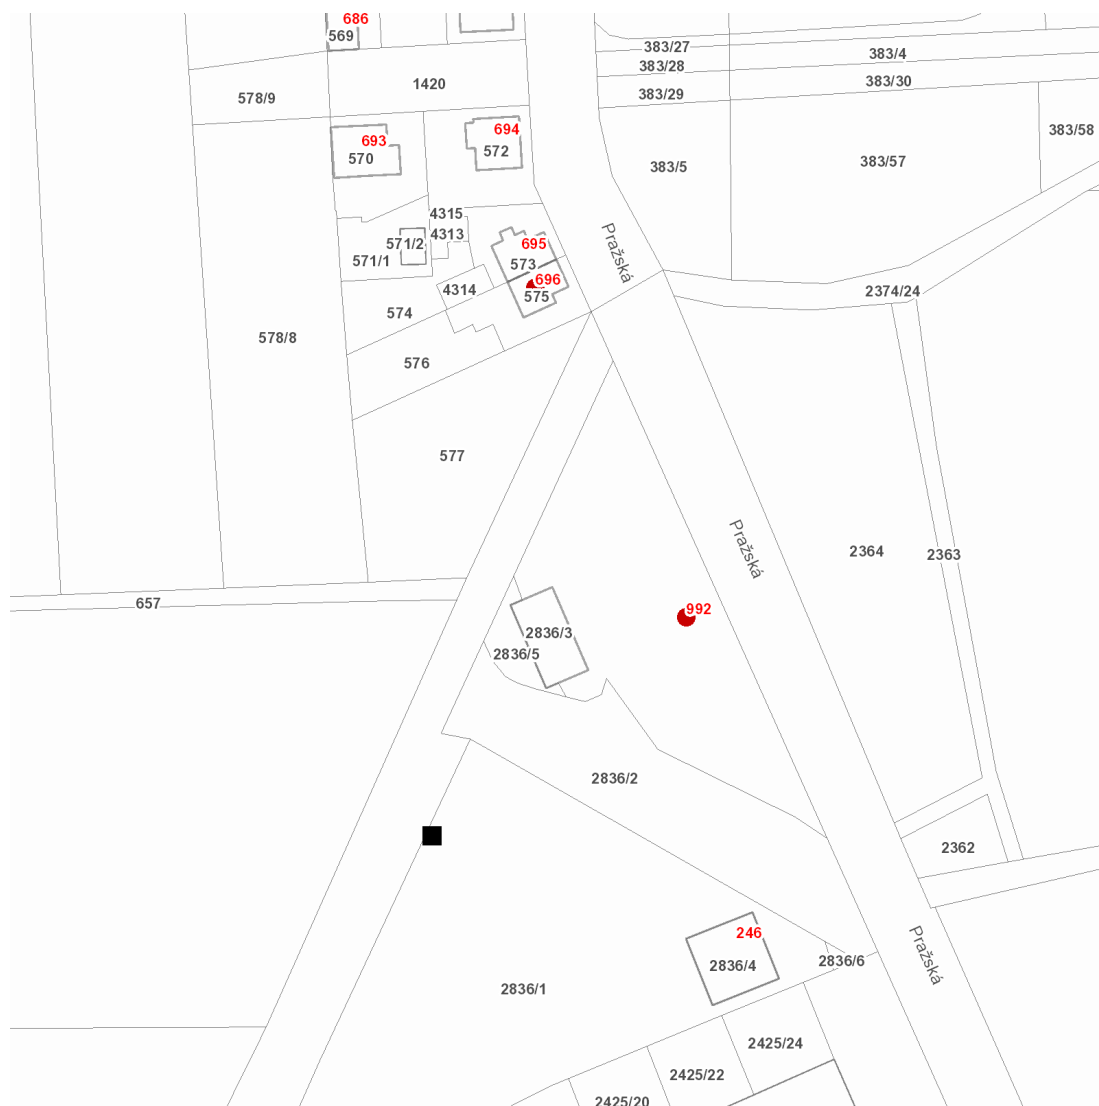

dne **27. 5. 2022** od **7:30** do **10:30** hodin

Plánovaná odstávka zahrnuje tyto lokality:**Městec Králové (okres Nymburk)**

Pražská: č. p. 696, 992

UPOZORNĚNÍ

Dotčené zařízení distribuční soustavy je nutné i v době odstávky považovat za zařízení pod napětím, a proto vás žádáme o dodržení všech zásad bezpečnosti a provedení opatření potřebných k zamezení případných škod na zdraví a majetku. | Provozovatelé výroben elektřiny jsou povinni zajistit přerušování dodávky elektřiny z výroby do vypnutého úseku distribuční soustavy.

dne 27. 5. 2022 od 7:30 do 10:30 hodin**Orientační mapový podklad odstávkou dotčených lokalit****VYSVĚTLIVKY**

- – adresy dotčené odstávkou elektřiny
- – místa připojení k elektrické síti dotčená odstávkou