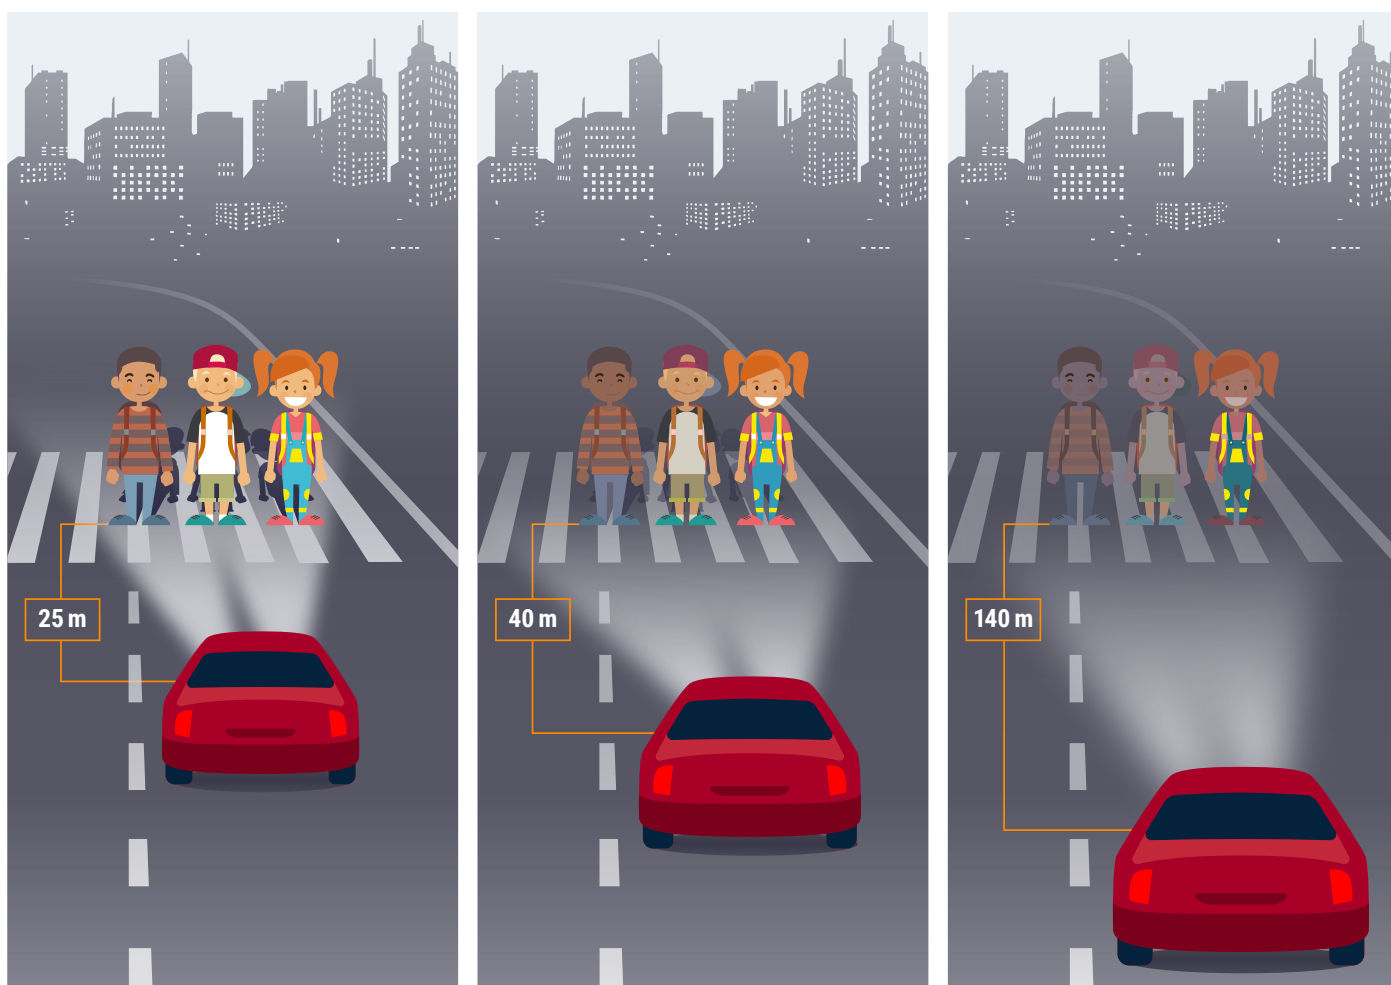

Tipy pro cestu do školy na kole

- ✓ Jezdit do školy na kole teprve po absolvování dopravní výchovy ve 4. třídě
- ✓ Zpočátku dítě na kole do školy doprovázet
- ✓ Vždy nosit přilbu
- ✓ Vybrat kolo odpovídající velikosti dítěte a připravit je na bezpečnou jízdu
- ✓ Školní aktovku vozit v košíku kola nebo nosit na zádech

Viditelnost v dopravním provozu

- ✓ Nosit světlé a viditelné oblečení
- ✓ Nosit reflexní oblečení
- ✓ Na oblečení připevnit reflexní pásy nebo přívěsky
- ✓ Vybrat aktovku s reflexním a fosforeskujícím materiálem

Další informace k bezpečnosti na cestě do školy naleznete na:
<https://www.c-and-a.com/eu/cz/shop/doprava-do-skoly>